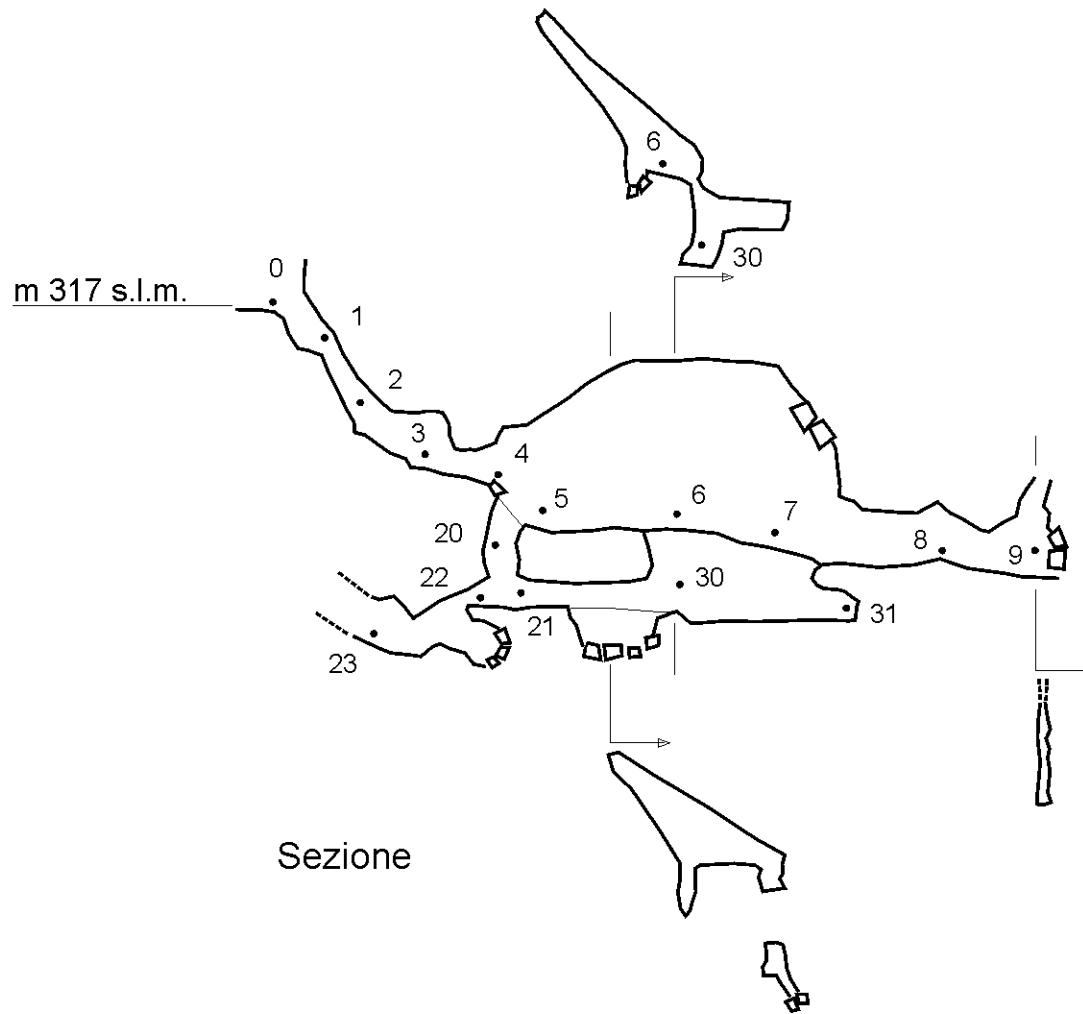

Pianta

Sezione

Speleo GAM Mezzano (RA)

**GROTTA A NORD EST DI CA' PIANTE'**  
**ER RA 793**

Monte di Rontana - Brisighella

Originale in scala 1:200